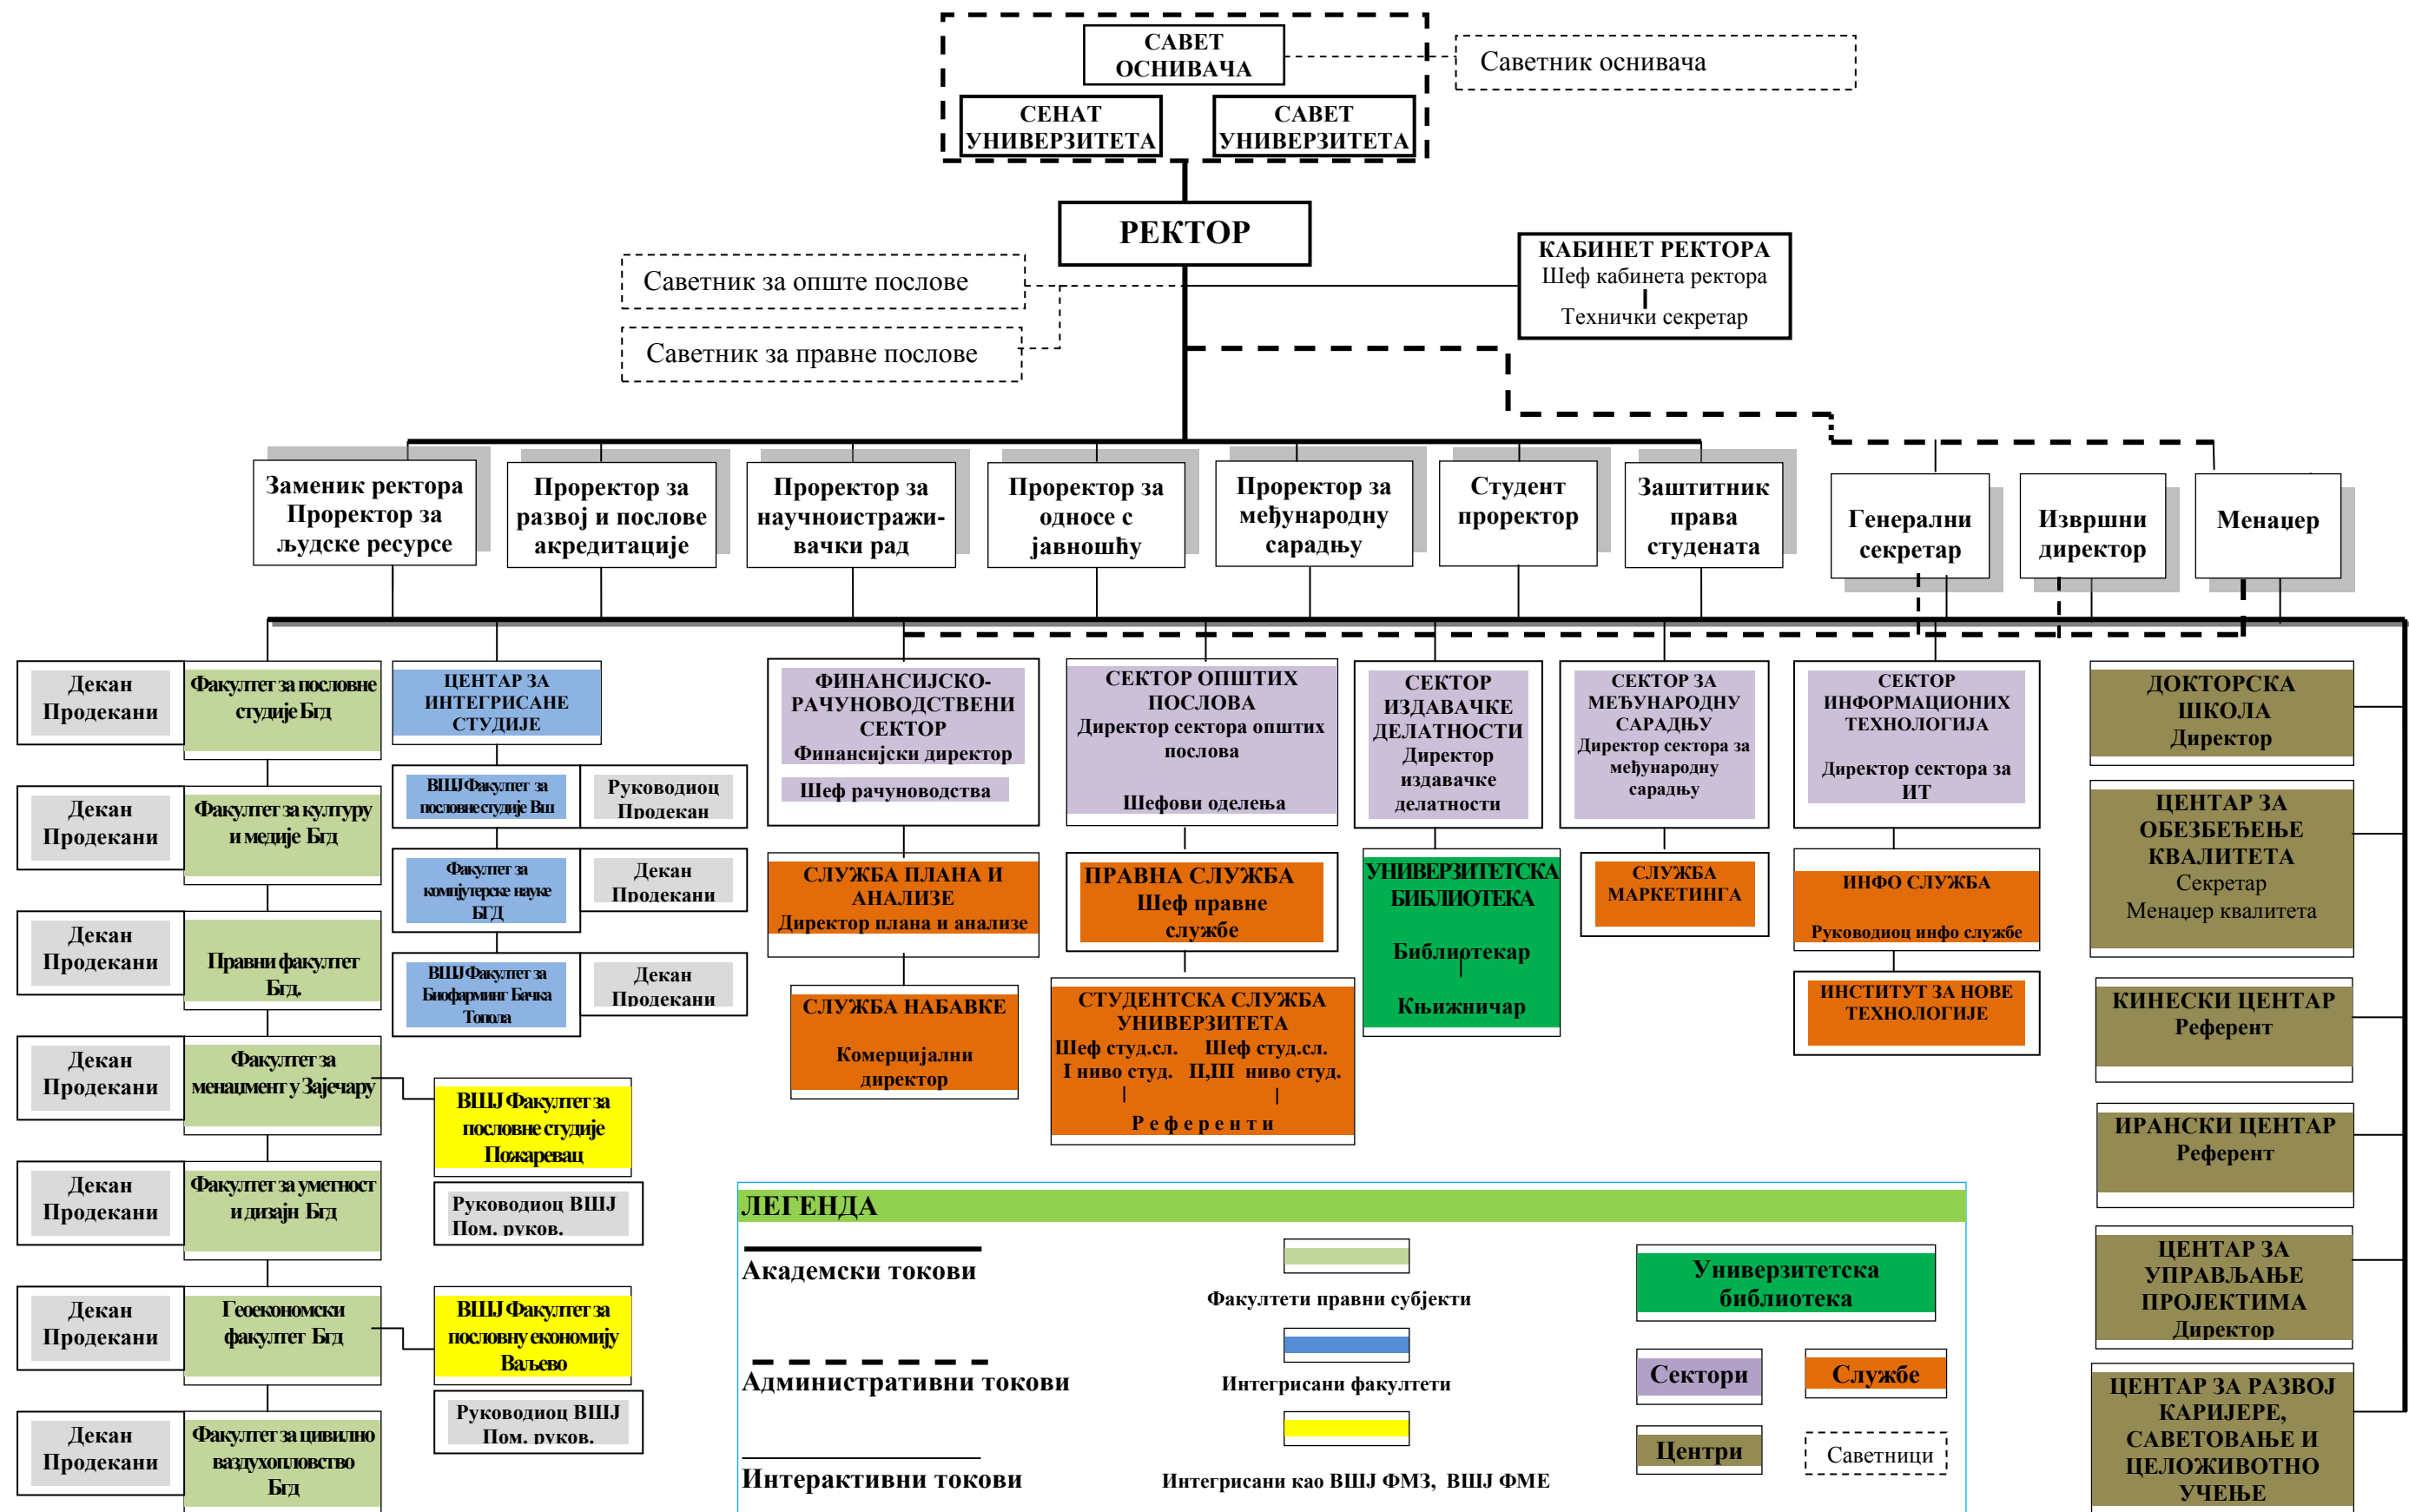

ОРГАНИЗАЦИОНА ШЕМА МЕГАТРЕНД УНИВЕРЗИТЕТА

ЛЕГЕНДА

- Академски токови** (Academic flows):
 - Факултети правни субјекти (Law faculties)
 - Интегрисани факултети (Integrated faculties)
 - Интегрисани као ВШП ФМЗ, ВШП ФМЕ (Integrated as Vsh FMZ, Vsh FME)
- Административни токови** (Administrative flows):
 - Универзитетска библиотека (University library)
 - Сектори (Sectors)
 - Службе (Services)
 - Центри (Centers)
 - Саветници (Advisors)
- Интерактивни токови** (Interactive flows):
 - Универзитетска библиотека (University library)
 - Сектори (Sectors)
 - Службе (Services)
 - Центри (Centers)
 - Саветници (Advisors)